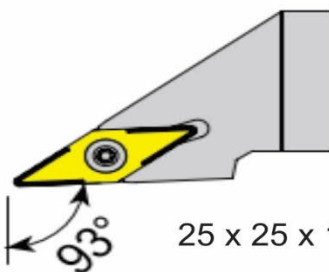

Držač Pločice (Desni)  
SVJBR2525M16

90° 25 x 25 x 150 mm

=

**368 KM**  
Cijena Seta  
40 + 1

PROMOTIVNA AKCIJA ALATA ZA STRUGANJE «ČELIK»  
«40 PLOČICA + PRIHVAT GRATIS»

**40 Kom**

Pločica  
VBMT160408-UF-YG3010