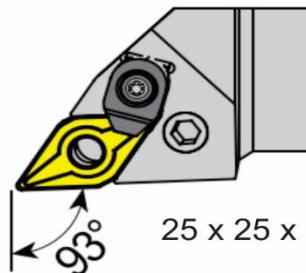

=

**378 KM**  
 Cijena Seta  
 40 + 1

**40 Kom**

Pločica  
 DNMG150608-UG-YG3020

Čelik , Normalna Stabilna Obrada

+

**1 Kom**

Držač Pločice (Desni)  
 PDJNR2020K15C