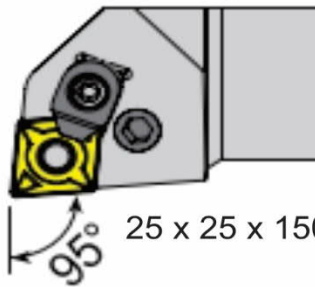

**284 KM**  
Cijena Seta  
40 + 1

**40 Kom**

Pločica  
CNMG120408-UG-YG3020

+

**1 Kom**

Držač Pločice (Desni)  
PCLNR 2525M12C

=

Čelik , Normalna Stabilna Obrada