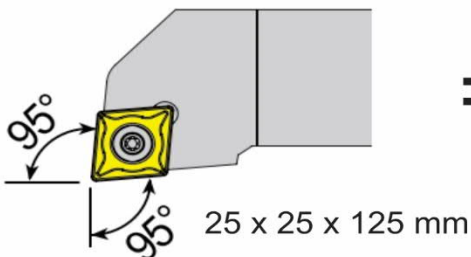

**244 KM**  
Cijena Seta  
40 + 1

**40 Kom**

Pločica  
CCMT09T304-UF-YG3010

Čelik , Fina Obrada

+

**1 Kom**

Držač Pločice (Desni)  
SCLCR 2020K09

=