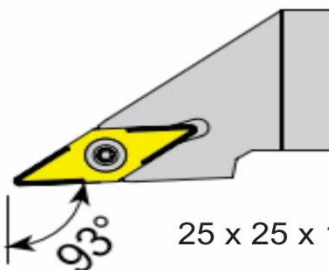

90° 25 x 25 x 150 mm

=

368 KM
Cijena Seta
40 + 1

40 Kom

Pločica
VBMT160404-UF-YG3010

Čelik , Fina Obrada

+

1 Kom

Držač Pločice (Desni)
SVJBR2525M16