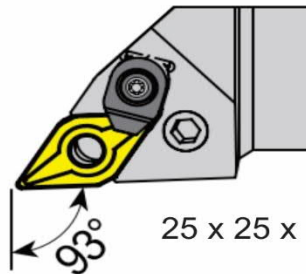

**378 KM**  
Cijena Seta  
40 + 1

PROMOTIVNA AKCIJA ALATA ZA STRUGANJE «**ČELIK**»  
 «40 PLOČICA + PRIHVAT GRATIS»

**40 Kom**

Pločica  
 DNMG150604-UF-YG3010

Čelik , Fina Obrada

+

**1 Kom**

Držač Pločice (Desni)  
 PDJNR2525M15C