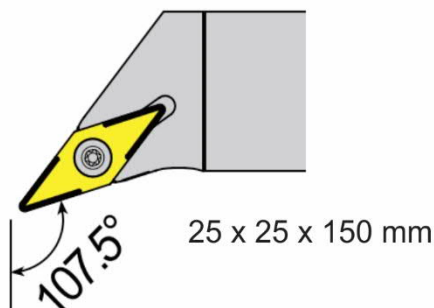

### 1 Kom

Držač Pločice (Desni)  
SVHBR2525M16

=

**368 KM**  
Cijena Seta  
40 + 1