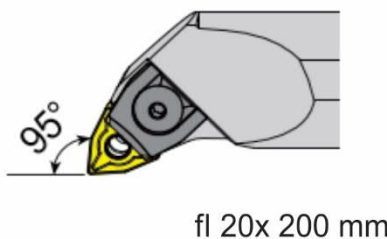

### 1 Kom

Držač Pločice (Desni)  
S20R MWLNR 06

=

**268 KM**  
Cijena Seta  
40 + 1