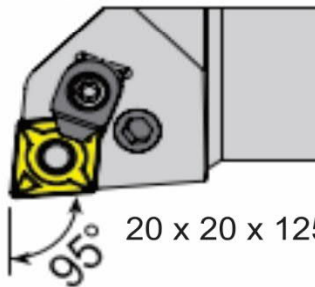

**284 KM**  
Cijena Seta  
40 + 1

**40 Kom**

Pločica  
CNMG120408-UG-YG3020

+

**1 Kom**

Držač Pločice (Desni)  
PCLNR 2020K12C

=

Čelik , Normalna Stabilna Obrada