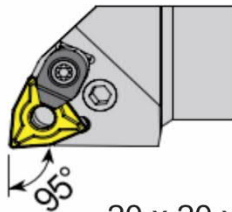

## PROMOTIVNA AKCIJA ALATA ZA STRUGANJE «ČELIK» «40 PLOČICA + PRIHVAT GRATIS»

**40 Kom**

Pločica  
WNMG0060404-UF-YG3010

Čelik , Srednje Gruba Obrada

+

**1 Kom**

Držač Pločice (Desni)  
PWLNL 2020 K06

20 x 20 x 125 mm