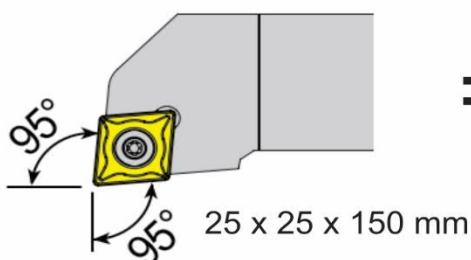

## PROMOTIVNA AKCIJA ALATA ZA STRUGANJE «ČELIK» «40 PLOČICA + PRIHVAT GRATIS»

**40 Kom**

Pločica  
CCMT09T308-UG-YG3020

Čelik , Normalna Stabilna Obrada

+

**1 Kom**

Držač Pločice (Desni)  
SCLCR 2525M12

=