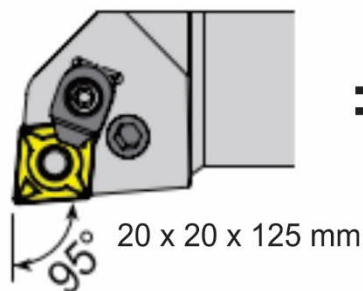

1 Kom

Držač Pločice (Desni)
PCLNR 2020K12C

=

284 KM
Cijena Seta
40 + 1

40 Kom

Pločica
WNMG060408-UG-YG3020

Čelik , Srednje Gruba Obrada

+

1 Kom

Držač Pločice (Desni)
S20R MWLNR 06