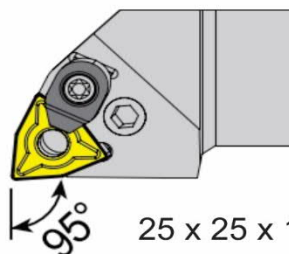

=

**378 KM**  
 Cijena Seta  
 40 + 1

**40 Kom**

Pločica  
 WNMG080412-UC-YG3020

Čelik , Srednje Gruba - Gruba Obrada

+

**1 Kom**

Držač Pločice (Desni)  
 PWLNR2525M08C