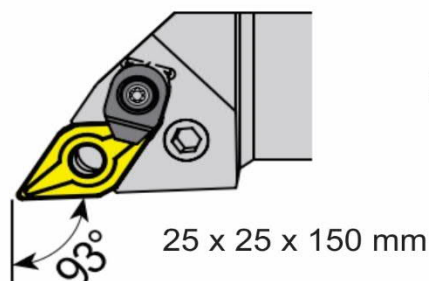

**244 KM**  
Cijena Seta  
40 + 1

**40 Kom**

Pločica  
DNMG150612-UG-YG3020

Čelik , Normalna Stabilna Obrada

+

**1 Kom**

Držač Pločice (Desni)  
PDJNR2525M15C

=