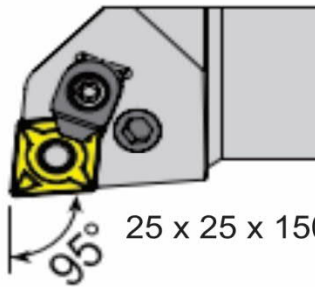

## SETOVI ZA VANJSKO STRUGANJE

**40 Kom**

Pločica  
CNMG120412-UC-YG3020

+

**1 Kom**

Držač Pločice (Desni)  
PCLNR 2525M12C

=

Čelik , Normalna - Srednje Gruba Obr.