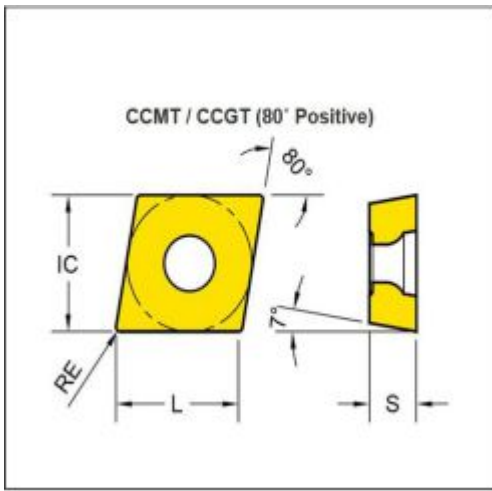

Stanje:520

[Dodaj u košaricu](#)

[Quick View](#)

[Compare](#)

[Add to wishlist](#)

[Close](#)

[Pločica za Struganje CCMT 09T304-UF YG3010 \(Čelik, Inox – Fina Obrada\)](#)

~~6.50KM~~ 5.92KM

Lager:0

Stanje:320

[Dodaj u košaricu](#)

[Quick View](#)

[Compare](#)

[Add to wishlist](#)

[Close](#)

[Pločica za Struganje CCMT 09T304-UG YG3030 \(Čelik, Inox – Fina – Srednja Obrada\) 22000174](#)