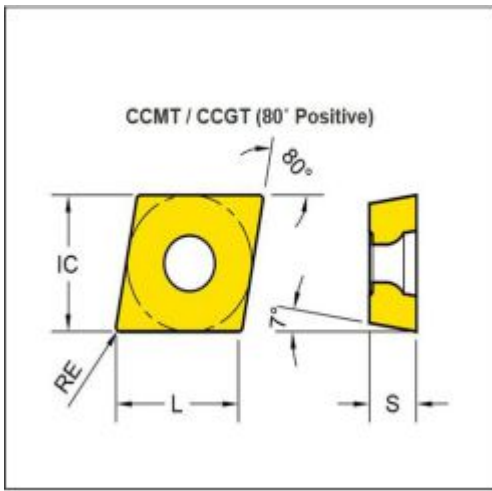

[Dodaj u košaricu](#)

[Quick View](#)

[Compare](#)

[Add to wishlist](#)

[Close](#)

[Pločica za Struganje CCMT 09T304-UG YG3010 (Čelik, Sivi Liv – Fina – Srednja Obrada) 22000172](#)

6.48KM 5.90KM

Lager:40

Stanje:410