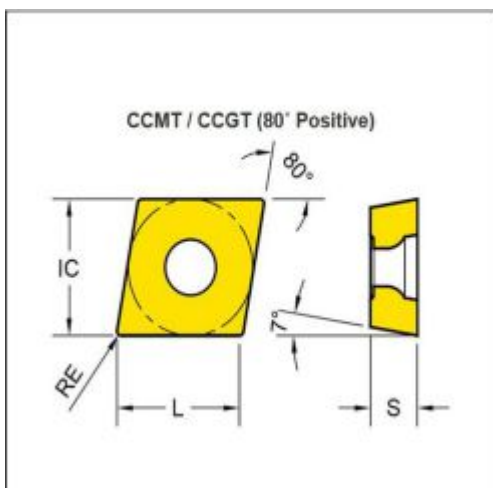

[Quick View](#)

[Compare](#)

[Add to wishlist](#)

[Close](#)

[Pločica za Struganje CCMT 09T308-UG YG3010 \(Čelik, Sivi Liv – Fina – Srednja Obrada\) 22000150](#)

6.48KM 5.90KM

Lager:0

Stanje:510

[Dodaj u košaricu](#)

[Quick View](#)

[Compare](#)

[Add to wishlist](#)

[Close](#)

[Pločica za Struganje CCMT 09T308-UF YG3020 \(Čelik – Fina Obrada\) 22000951](#)

~~6.48KM~~ 5.90KM

Lager:10