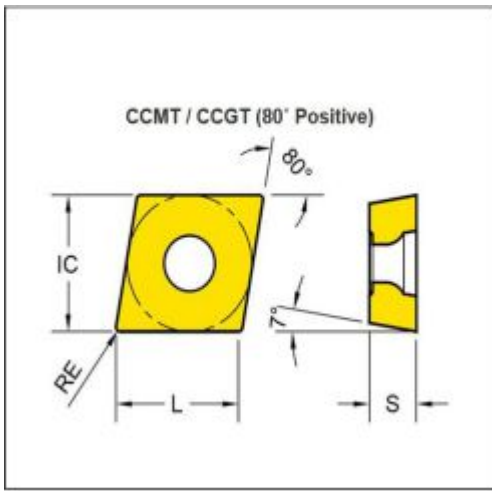

[Dodaj u košaricu](#)

[Quick View](#)

[Compare](#)

[Add to wishlist](#)

[Close](#)

[Pločica za Struganje CCMT 09T304-UF YG3020 (Čelik – Fina Obrada) 22000170](#)

~~6.48KM~~ 5.90KM

Lager:0

Stanje:320