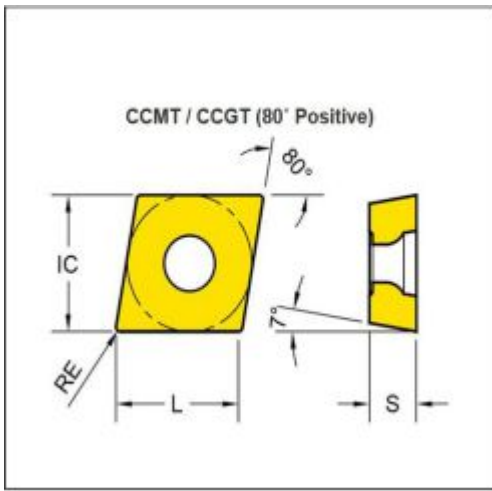

[Dodaj u košaricu](#)

[Quick View](#)

[Compare](#)

[Add to wishlist](#)

[Close](#)

**[Pločica za Struganje CCMT 09T308-UG
YG3020 \(Čelik – Fina – Srednja Obrada\)
22000151](#)**

6.48KM 5.90KM

Lager:0