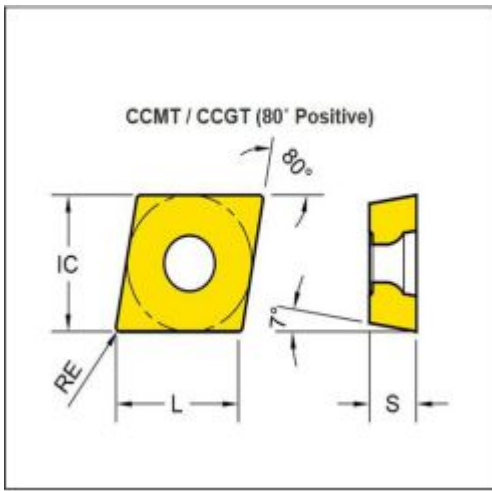

[Pločica za Struganje CCMT 09T308-UF YG3030 \(Čelik, Inox – Fina Obrada\) 22000953](#)

~~6.48KM~~ 5.90KM

Lager:0

Stanje:620

[Dodaj u košaricu](#)

[Quick View](#)

[Compare](#)

[Add to wishlist](#)