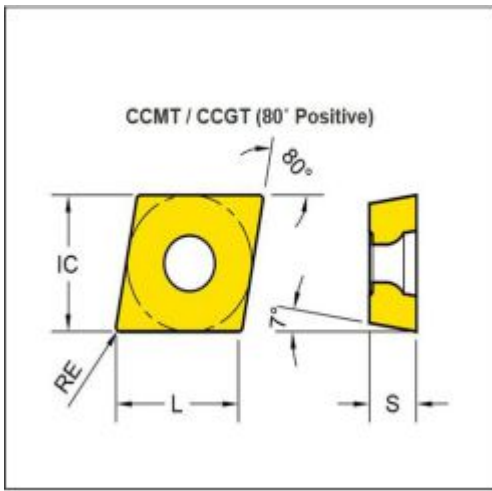

[Add to wishlist](#)

[Close](#)

[Pločica za Struganje CCMT 09T308-UG YG3030 \(Čelik, Inox – Fina – Srednja Obrada\) 22000152](#)

6.48KM 5.90KM

Lager:10

Stanje:470

[Dodaj u košaricu](#)

[Quick View](#)