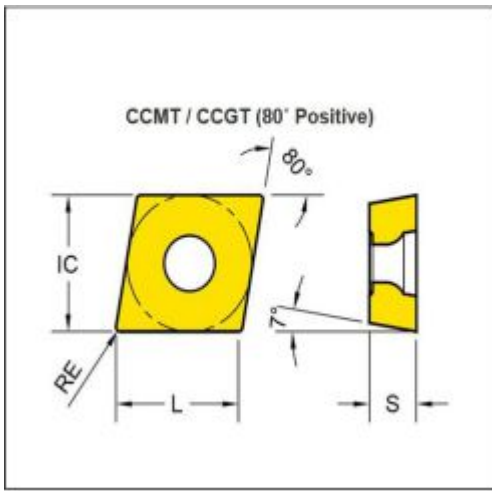

[Compare](#)

[Add to wishlist](#)

[Close](#)

**Pločica za Struganje CCMT 09T308-UF
YG3010 (Čelik, Sivi Liv – Fina Obrada)
22000964**

6.48KM 5.90KM

Lager:0

Stanje:630

[Dodaj u košaricu](#)