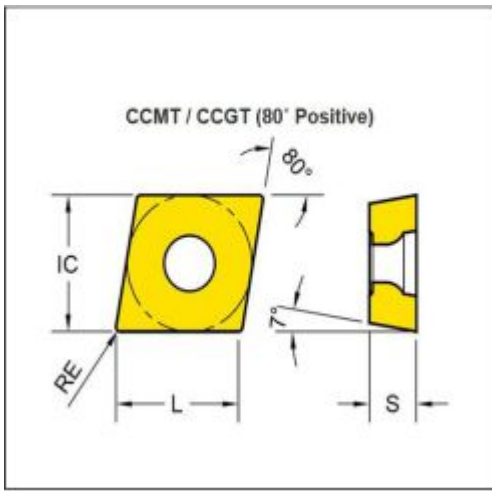

[Dodaj u košaricu](#)

[Quick View](#)

[Compare](#)

[Add to wishlist](#)

[Close](#)

[Pločica za Struganje CCMT 09T308-UF YG3030 (Čelik, Inox – Fina Obrada) 22000953](#)

~~6.48KM~~ 5.90KM

Lager:0

Stanje:620