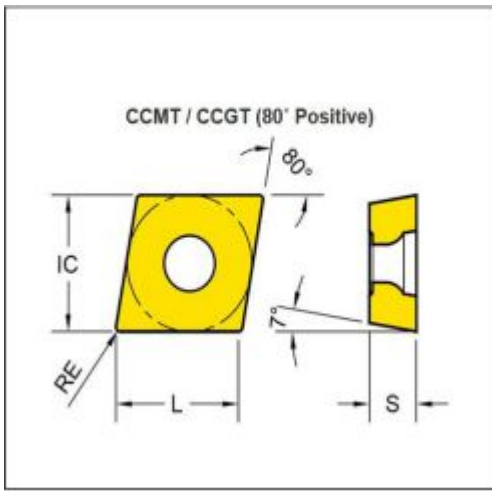

[Dodaj u košaricu](#)

[Quick View](#)

[Compare](#)

[Add to wishlist](#)

[Close](#)

[Pločica za Struganje CCMT 09T308-UF YG3020 \(Čelik – Fina Obrada\) 22000951](#)

~~6.48KM~~ 5.90KM

Lager:10

Stanje:470

[Dodaj u košaricu](#)

[Quick View](#)

[Compare](#)

[Add to wishlist](#)

[Close](#)

[Pločica za Struganje CCMT 09T304-UF YG3030 \(Čelik, Inox – Fina Obrada\) 22000171](#)

~~6.48KM~~ 5.90KM