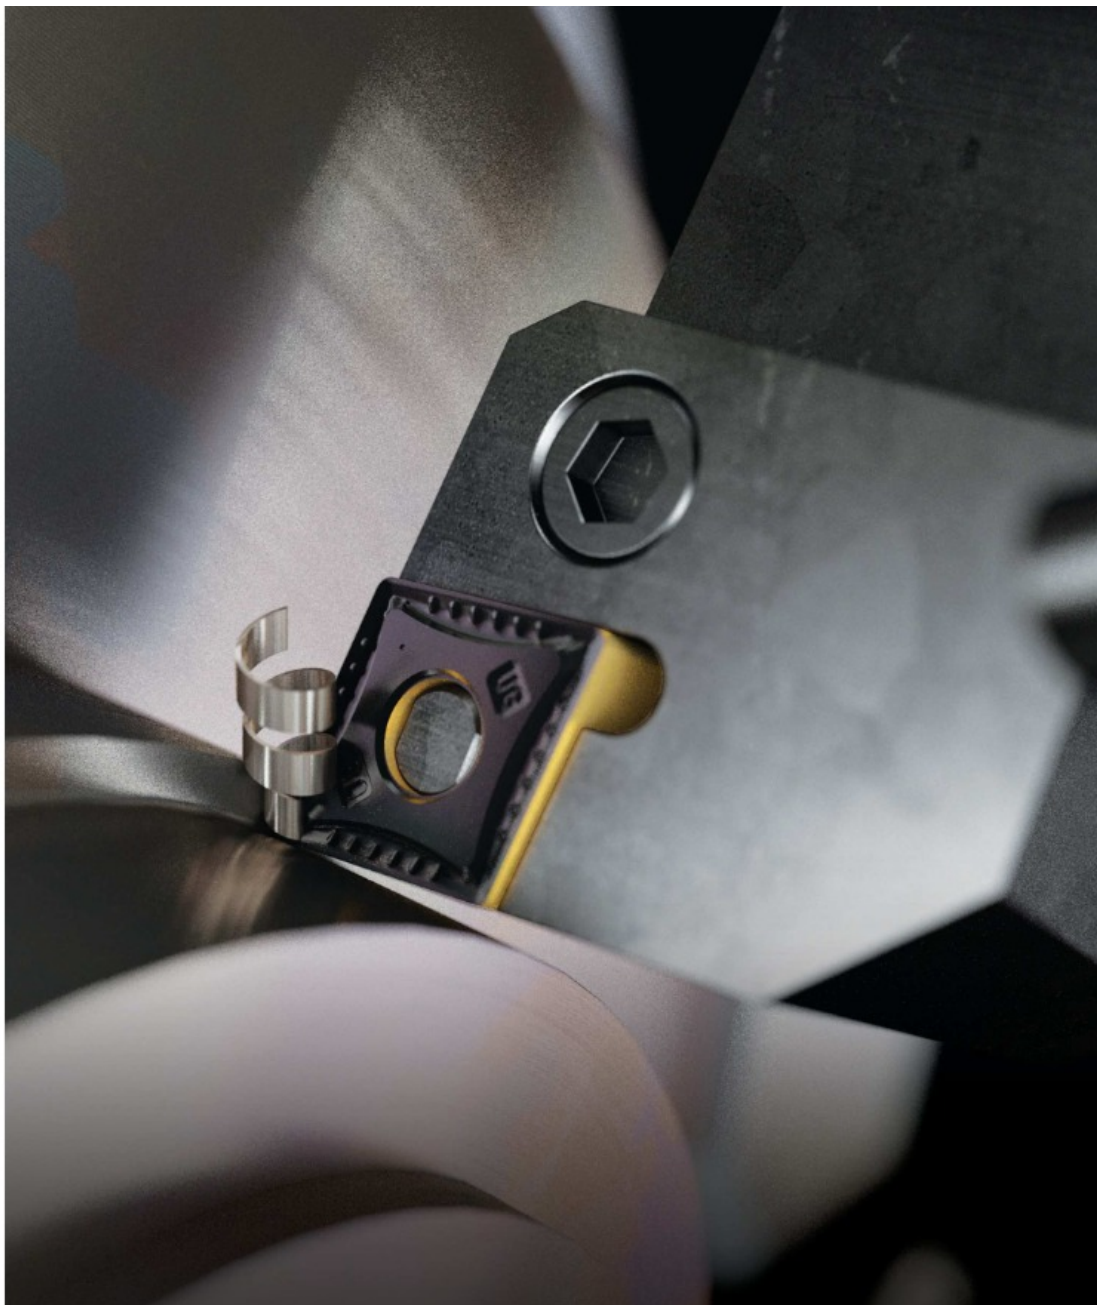

YG1 – Nosači za Vanjsko Struganje

ISO TURNING

Product Overview

Application Guide

Turning Holders Overview

Turning Holders

Turning Inserts Overview

Turning Inserts

[YG1 - NOSAČI ZA VANJSKO STRUGANJE](#)