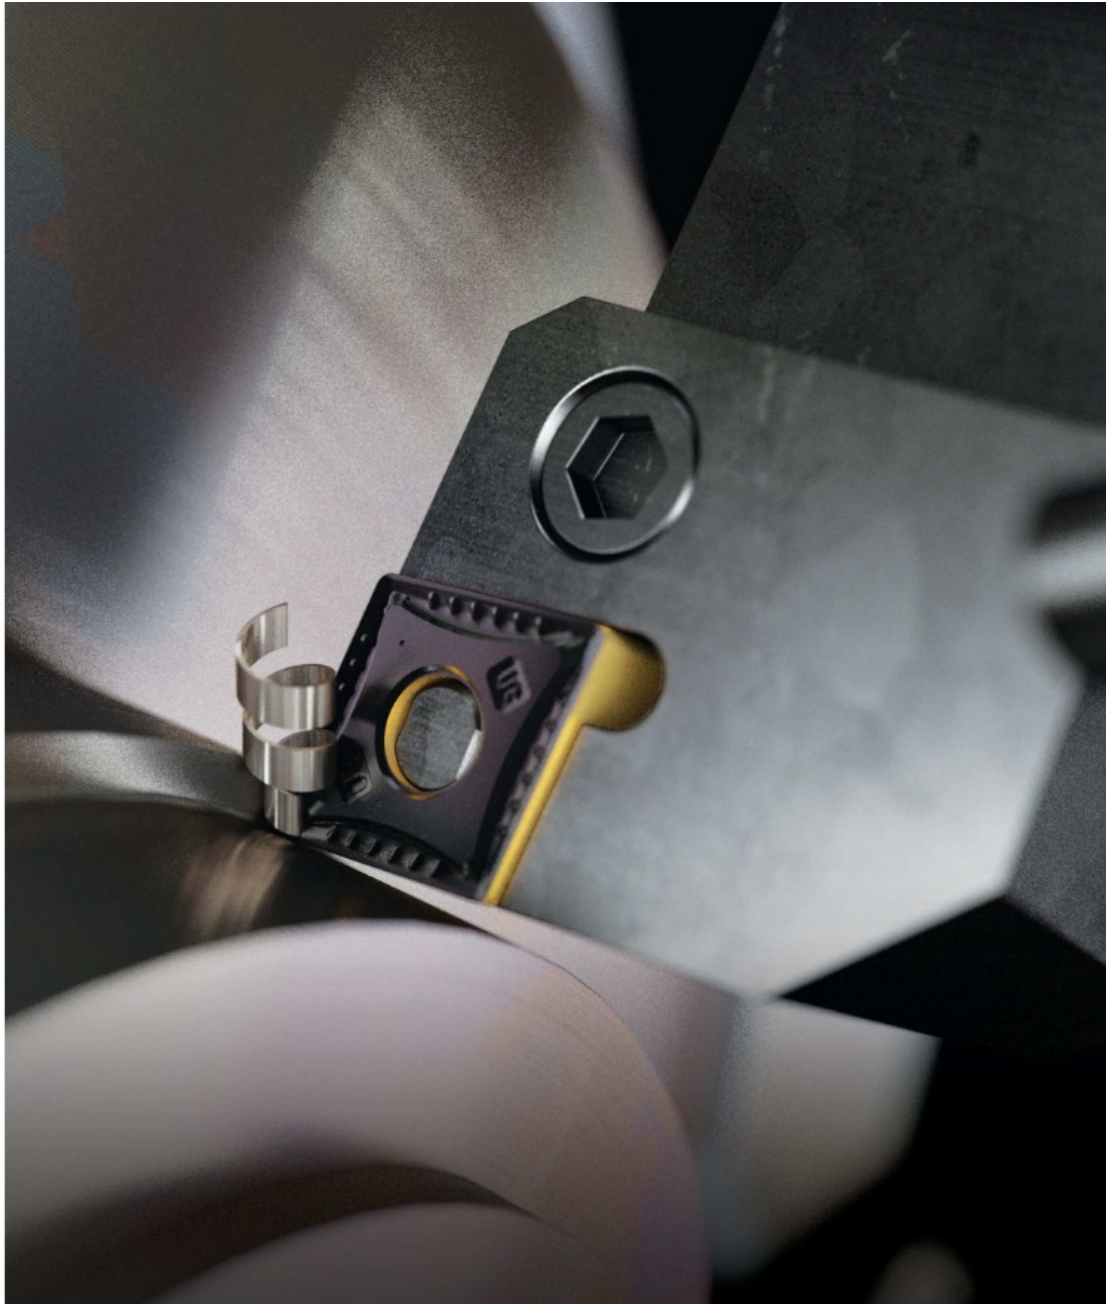

YG1 – Nosači za Unutarnje Struganje

ISO TURNING

Product Overview

Application Guide

Turning Holders Overview

Turning Holders

Turning Inserts Overview

Turning Inserts

[YG1 - NOSAČI ZA UNUTARNJE STRUGANJE](#)